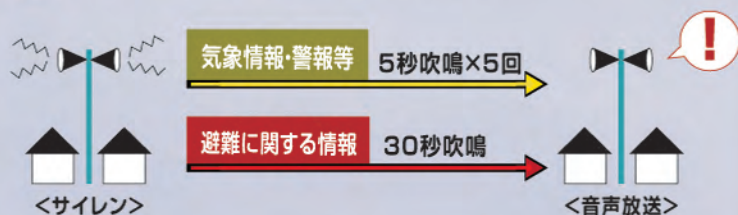

“もしも”のときの情報入手方法を知っておこう

■防災行政無線

大雨等で危険が迫っているとき、市内166カ所にある屋外スピーカーでお知らせします。また火災発生や鎮火情報もお知らせしています。

変更点 これまでは音声放送のみのお知らせでしたが、5月以降は音声放送前にサイレンを吹鳴します。

聞こえづらいときは…

音声案内サービス

利用方法 下記番号へお電話ください。直近の防災無線放送の内容を音声で確認できます。(通話料無料)

☎:(0800)200-4004

テロップ放送 (ケーブルテレビ)

視聴方法 各ケーブルテレビ画面の上部に防災無線と同じ内容をテロップで表示します。

ケーブルワン: 11ch

12ch(防災ch)

有田ケーブルテレビ九州: 11ch

より分かりやすく
変わります!

■武雄市公式フェイスブック