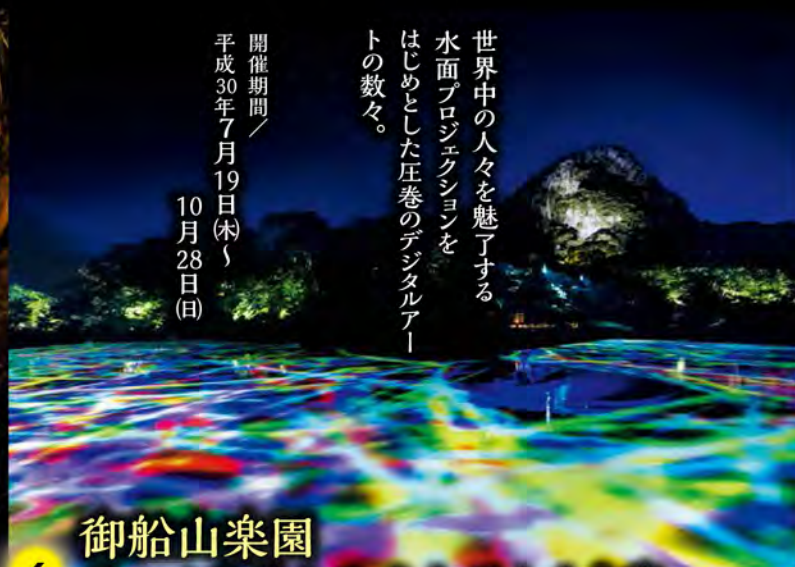

6 御船山楽園 チームラボかみさまがすまう森

☎0954-23-3131 [所]武雄市武雄町武雄4100
[営]19時～22時30分(場所・時期によって、開門時間が異なる) [休]なし
[¥]大人1,200円、中高生800円、小学生以下無料 [P]150台 ※臨時駐車場あり

世界中の人々を魅了する
水面プロジェクトを
はじめとした庄巻のデジタルア
ートの数々。

開催期間
平成30年7月19日(木)～
10月28日(日)

大滝や夏紅葉、太鼓橋などがカラーライトに
照らされてやさしく浮かびあがる。