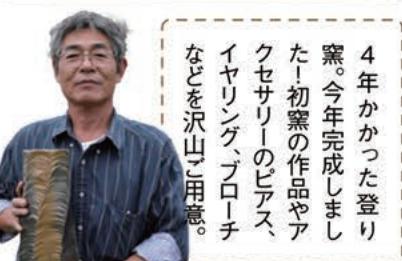

期間／11月20日(金)～23日(月)
亀翁窯 TEL.0954-45-5285
山内町三間坂15632-3

秋の亀翁窯 陶器まつり