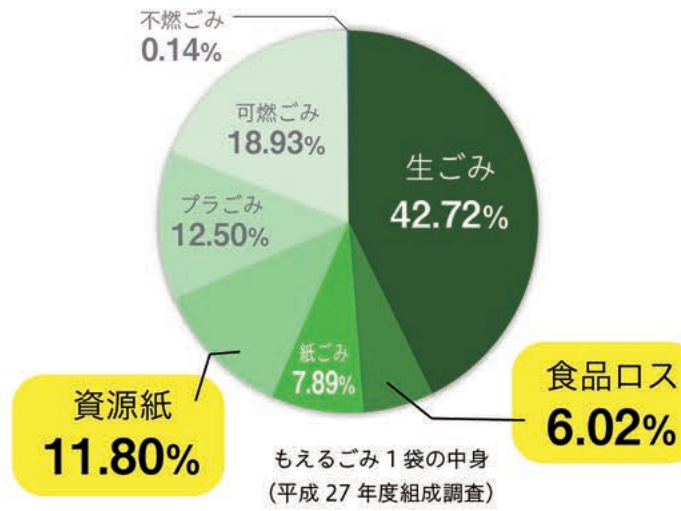

環境 news

ごみ減量大作戦！～しっかり分別編～

その分別で大丈夫？

環境課では数年に一度、家庭から出る「もえるごみ袋」の中身を調査しています。

もえるごみ1袋のうち「減量化・資源化できるもの」が約18%も混ざっていました。

もえるごみ1袋の中身 (平成27年度組成調査)

減量化・資源化できるものって？

食品ロス (もったいない生ごみ)

食べ残しや賞味期限切れで、大切な食べ物を捨てていませんか？
計画的な買い物・調理を心掛け、好き嫌いをせずにおいしくいただきますよう！

資源紙 (リサイクルできる紙)

お菓子の紙箱やティッシュ箱など「紙マーク」が入った紙箱は、資源紙(古紙)として回収し、リサイクルしています。
大きさがバラバラの紙箱や包装紙は、紙袋にひとまとめにして資源物の回収場所にお出してください。

「分ければ資源、混ぜればごみ」を合言葉に、皆さまのご協力をお願いします！

お問合せ 環境課 ☎0954-27-7163

2022年秋 暫定開業！
九州新幹線 西九州ルート

あと2年

長崎駅

武雄温泉駅

九州新幹線西九州ルート(武雄温泉・長崎間)が2022年秋に暫定開業を迎えます。
新幹線の開業は、更なる人の交流により、地域や産業そして市民の生活が活性化する大きなチャンスとなります。
市全体で新幹線を活かしたまちを作っていきましょう。

(武雄温泉駅周辺 整備イメージ)

市内には駅をはじめ、武雄温泉や武雄市図書館など多くの市民や観光客が訪れている施設があります。
まちなかの回遊を増やしていくために、施設間を結ぶ道路や公園、広場などの公共空間をもっと使いやすく心地よい場所にしていくための調査を始めました。
調査の一環として、まずは旧武雄市庁舎跡地、中央公園などのより良い活用方法についての社会実験を11月21日(土)、22日(日)に実施します。市民の皆さまがワクワクするような企画を計画しています。
詳細は決まり次第、武雄市ホームページに掲載します。お楽しみにお待ちください。