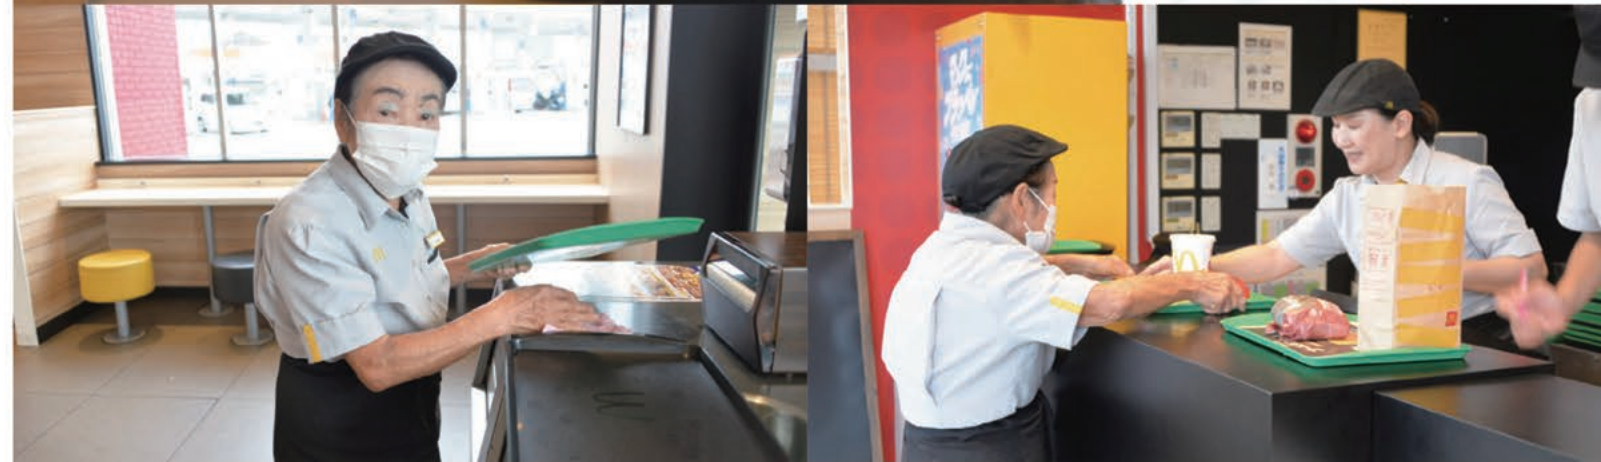

武雄
の
仕事
TAKEO'S
WORK

マクドナルド 武雄店
田中丸亮子
さん
勤務6年目

マクドナルド 武雄店
住所：武雄市武雄町大字昭和737
電話番号：0954-22-3070
事業内容：ハンバーガー・レストラン・チェーンを中心とした飲食店

何気なく目にしたマクドナルドの求人広告を見て、面接を受けました。お客さまからの「頑張ってるね」の言葉にパワーをもらっています。6年前に脳梗塞で倒れてから左半身が動かしくかったのですが、働くことがリハビリとなり、現在は元気に動き回ることができます。昔から中学の美術の先生、スーパリーやレストランの接客業など好きな事を仕事としてきました。今のお仕事も好きだから続けられるんです。これからの目標は、95歳まで働くこと。「継続は力なり」のことわざを胸に、趣味の服飾手芸や草花いじりも楽しみつづ、自由に生きていきたいですね。