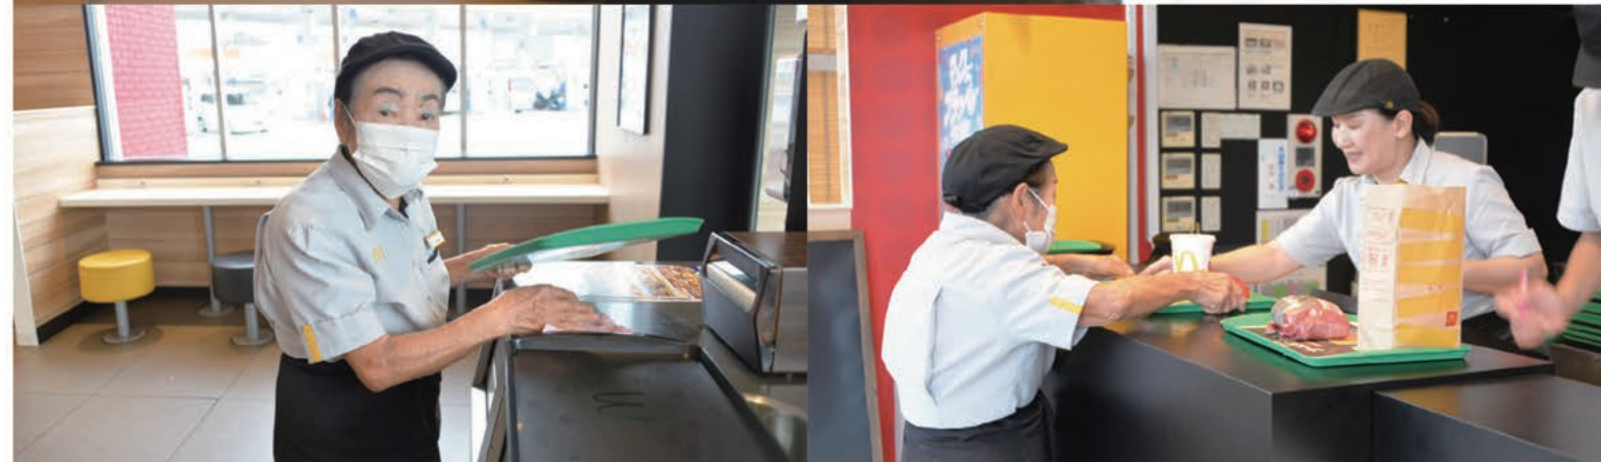

マクドナルド 武雄店
住所：武雄市武雄町大字昭和737
電話番号：0954-22-3070
事業内容：ハンバーガー・レストラン・チェーンを中心とした飲食店

何気なく目にしたマクドナルドの求人広告を見て、面接を受けました。お客さまからの「頑張ってるね」の言葉にパワーをもらっています。6年前に脳梗塞で倒れてから左半身が動かしくかったのですが、働くことがリハビリとなり、現在は元気に動き回ることができます。昔から中学の美術の先生、スーパリーやレストランの接客業など好きな事を仕事としてきました。今のお仕事も好きだから続けられるんです。これからの目標は、95歳まで働くこと。「継続は力なり」のことわざを胸に、趣味の服飾手芸や草花いじりも楽しみつづ、自由に生きていきたいですね。

田中丸さんの1日

就寝	起床	仕事	帰宅	就寝
0	6	12	18	24