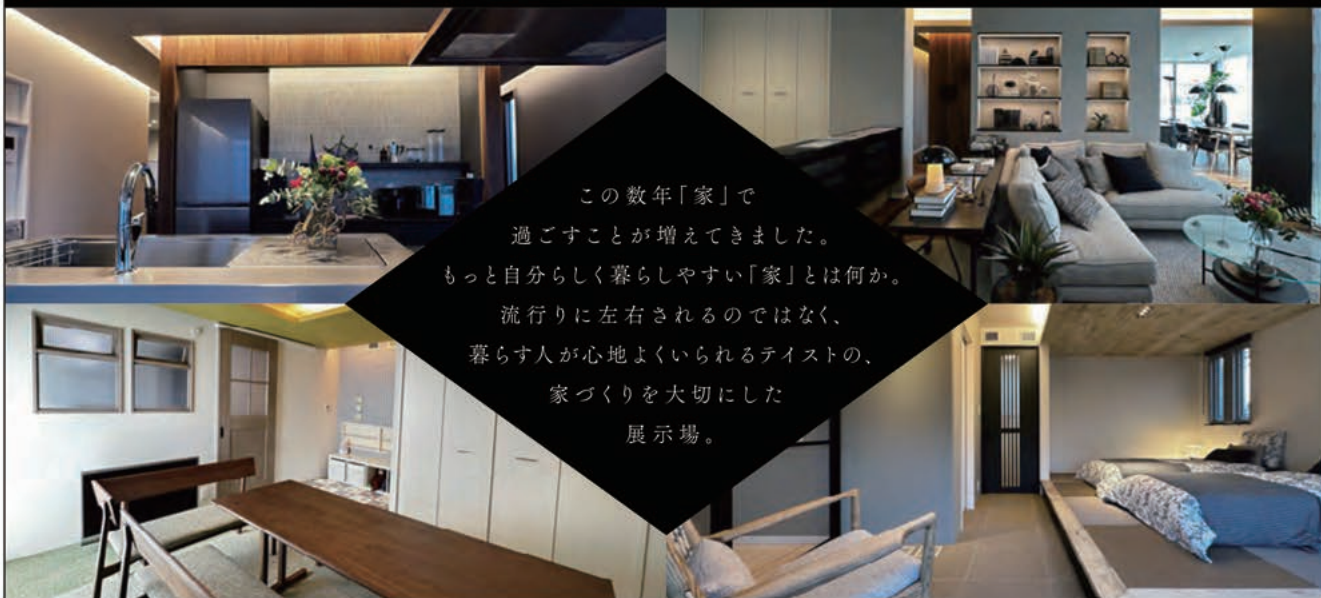

SEKISUI HEIM

セキスイハイム

武雄展示場 来場キャンペーン

12月 1_金 - 25_月 10:00 - 17:00

「家族が集まる」
「友人が集まる」
「地域の人が集まる」
そこから「幸せ」を
生み出す家。

ご予約はこちら

期間中展示場へ
ご来場いただいたお客様へ
プレゼントをご用意しております!

Webでご予約の上
ご来場いただいたお客様へデジタルギフト
3,000円プレゼント!

※プレゼントは一家族につき一回限りとさせていただきます。

従来のリビング・ダイニング空間にとどまらず、大きな空間を生かした、多くの人が集まれる空間。

この数年「家」で
過ごすことが増えてきました。
もっと自分らしく暮らしやすい「家」とは何か。
流行りに左右されるのではなく、
暮らす人が心地よくいられるテイストの、
家づくりを大切にした
展示場。

流行りに左右されず古びない、普遍的な美しさをもった上品であたたかみのある内装。