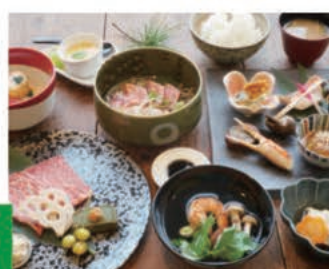

OLY&武ふくの 忘・新年会 女子会プラン

武ふく
夜プラン

松 8,000 円
竹 6,000 円
梅 5,000 円

5 ~ 15 名様まで
(個室をご利用可)

※飲み物は別途

お肉は
牛・豚・鶏肉の
3種類から
選べます

雪 6,000 円
月 5,000 円
花 4,000 円

※飲み物は別途

OLY
夜プラン

松 6,000 円 / 竹 5,000 円 / 梅 3,500 円
(飲み放題付き + 2,000 円)

15 ~ 70 名様まで

※お料理写真はイメージです。

花顔窓の家 武ふく

武ふく
法要

OLYのクリスマスオードブル

予約期限