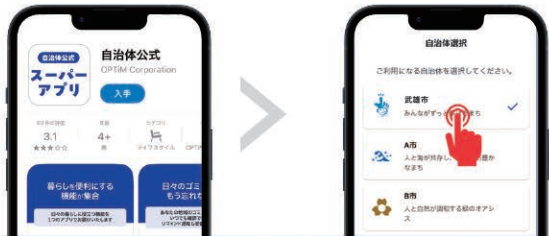

AIチャットボット

New!

AIチャットボットが24時間いつでもどこでも質問に答えます! 市の手続きやサービスに関する疑問を、スーパーアプリからお気軽にお尋ねください。

各種アプリへのアクセス

拡充!

ミニアプリ欄から、武雄市や佐賀県のアプリへのアクセスがよりスムーズにできるようになりました!! ※ご利用には別途アプリが必要です

起動がスムーズに! 新規追加!

武雄市アプリ	佐賀県アプリ
 武雄市防災アプリ たけぼう 健康アプリ 「SAGATOCO」 防災アプリ 「あんあん」 子育てアプリ 「ママリ」	

トピックス

拡充!

たけおポータル(市ホームページ)のトピックス情報がスーパーアプリにも掲載され、最新の市政情報を確認できるようになりました。

基本サービス

ウェブサイトでの検索やブックマーク等が不要!!

他にも、ごみ出し通知やたけおPayとの連携、公共施設の予約、たけおデジタルマップなど様々な機能をぜひご活用ください!!

アプリの登録方法はこちら

「自治体公式スーパーアプリ」をダウンロード

二次元コードを読み取るか、App StoreまたはGoogle Playで「自治体公式」と検索してください。

自治体の選択

「武雄市」を選択

「みらいID」の登録

登録することで、あなたに合わせた情報を得ることができます。

※ダウンロードは無料です ※通信料が発生した場合は利用者負担となります App StoreはApple Inc.のサービスマーク | Google PlayはGoogle Inc.の商標