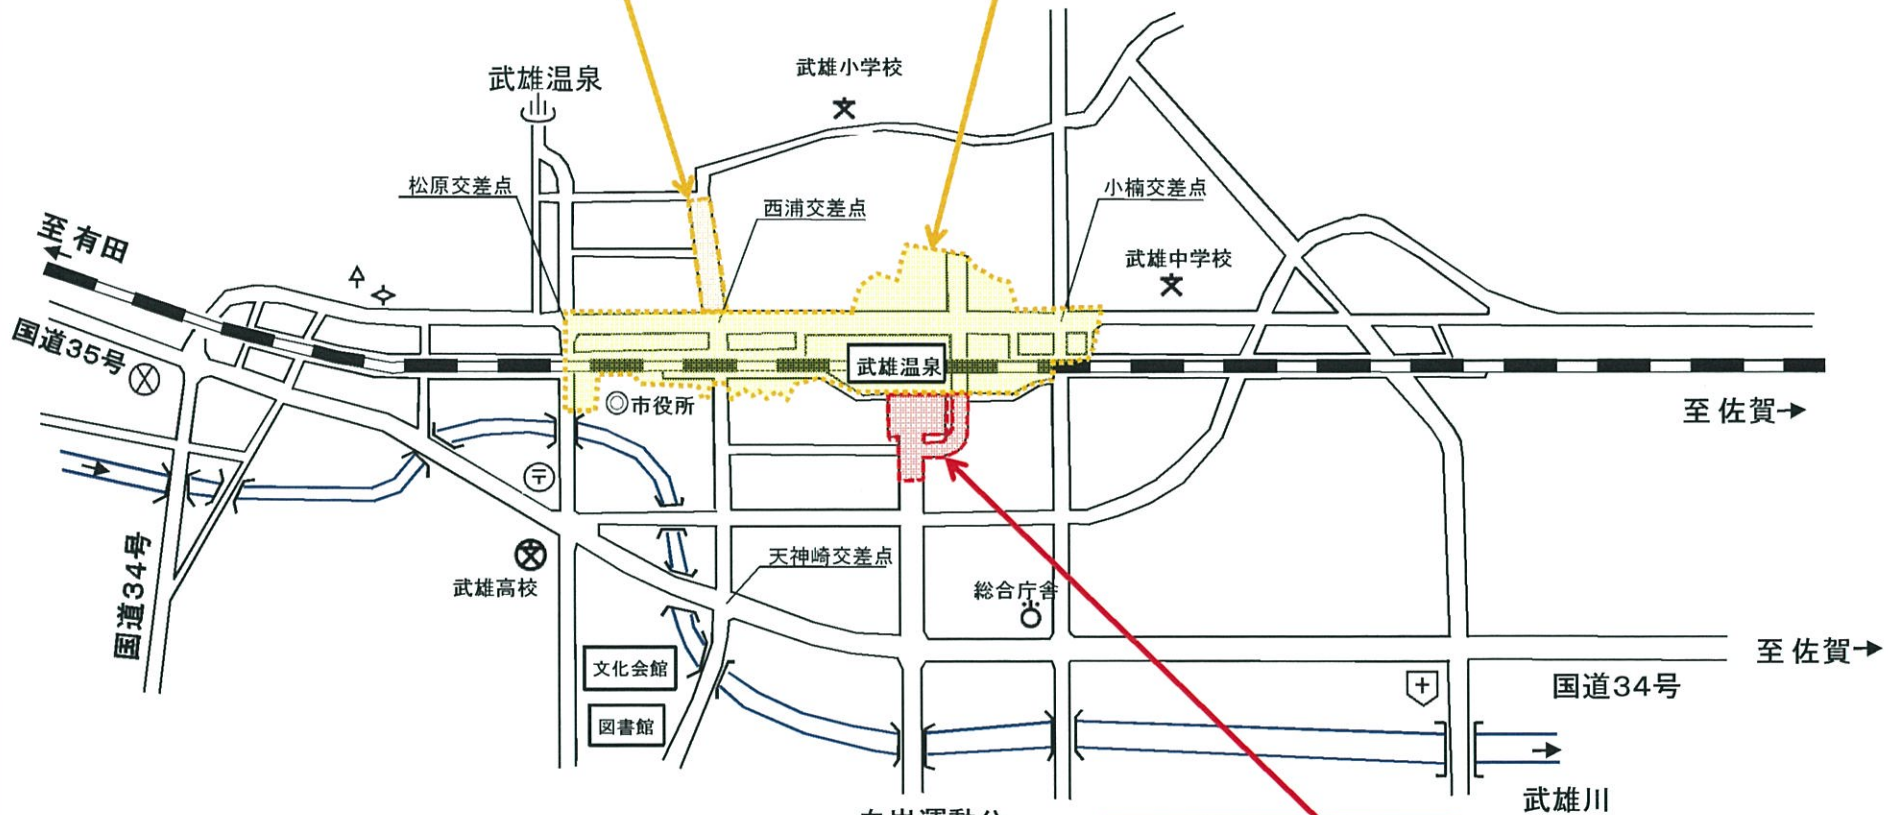

中野御船山線
街路整備事業

武雄北部
土地区画整理事業

武雄温泉駅
南口周辺整備事業

至佐賀→

至佐賀→