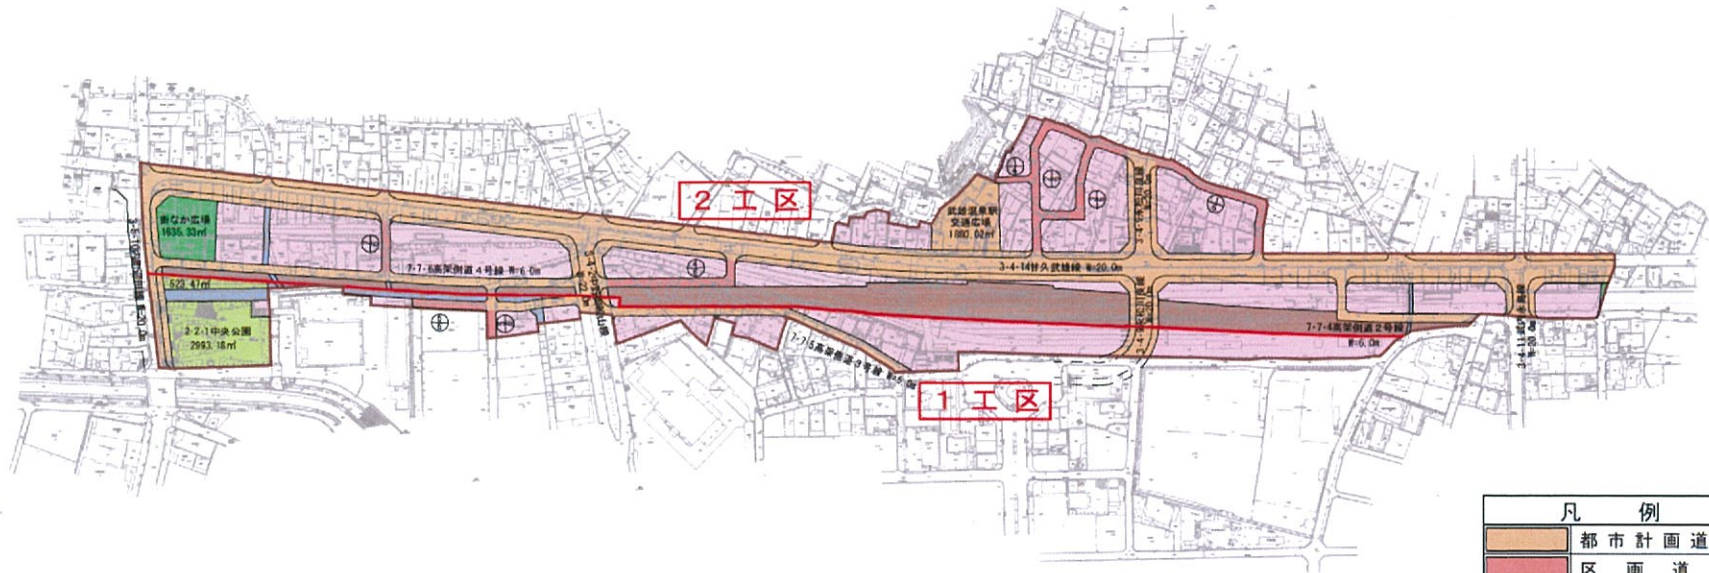

武雄北部土地区画整理事業 設計図

凡 例	
	都市計画道路
	区画道路
	特殊道路
	水
	公園
	高架事業用地
	商業地
	工区界
	施行地区界